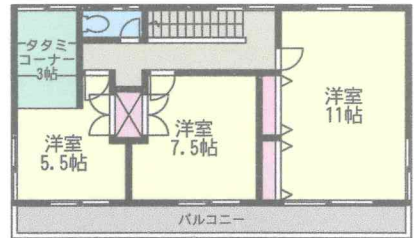

徒歩15分

駐車場
敷地内に有 1台付

バイク置場
駐輪場

《田中貸家》

- ☆リフォーム済み
- ☆大手分譲地内
- ☆陽当り良 ☆閑静な住宅街
- ☆広い敷地(約80坪)
- ☆大型5LDK

※CATV加入要

2F

1F

※現況優先とします。

所在地:横浜市磯子区田中1丁目1-21

構造・規模:軽量鉄骨造2階建

築年月:1980年3月 契約期間:2年

入居日:5月下旬 保険等加入:要

備考:更新料:新賃料の0.5ヵ月分

- バス・トイレ別室
- 温水洗浄便座
- 収納スペース(押入)
- モニタ付インターホン
- 追焚機能付
- 給湯
- ベランダ・バルコニー
- CATV
- シャワー
- システムキッチン
- ロフト
- 光ファイバー
- 浴室乾燥機付
- ガスコンロ設置可
- フローリング
- エレベーター
- 洗髪洗面化粧台
- 都市ガス
- オートロック
- 角部屋
- 洗濯機置場(室内)
- プロパンガス
- エアコン
- ペット相談